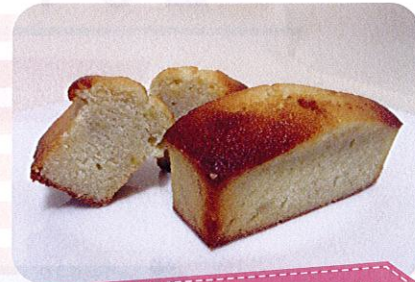

工房まる  
まめ皿

初出店 ライフサポート  
羊毛フェルト  
コロコロがま口

小富士園  
博多人形弥生びな

新商品 桑の実工房  
食器屋さんのおふきん

初出店 もじのちいさなおかしやさん  
門司港名物  
バナナフィナンシェ

陽だまり工房  
ど根性みそ

新商品 喜富  
梅ジャム

他にも  
初出店施設  
新商品多数！